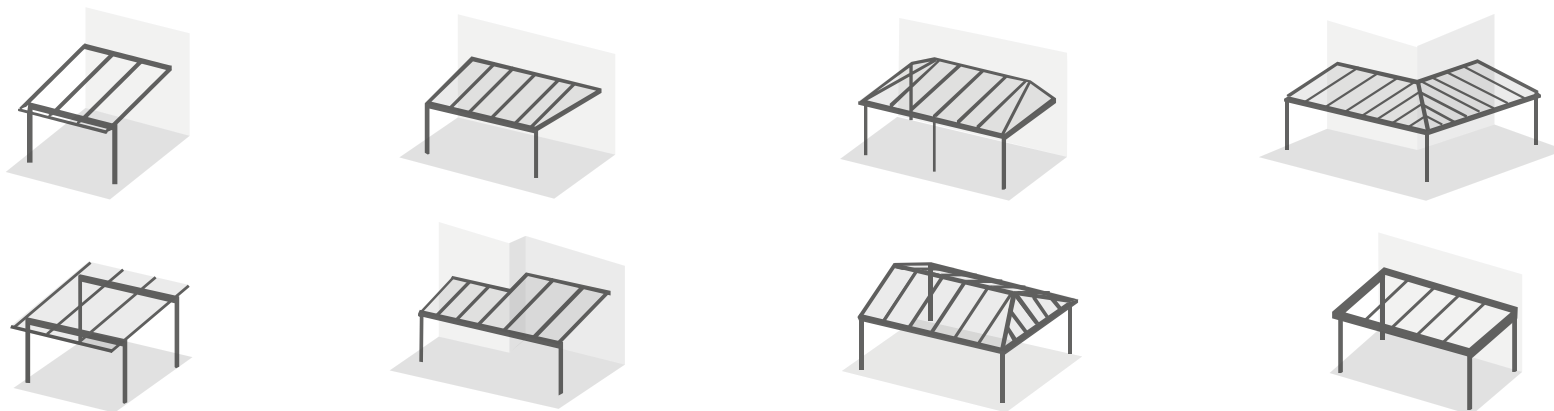

UNSERE TERRASSENDÄCHER

Unsere Terrassenüberdachungen bieten Ihnen mit den Systemen PARADISO, CIELO und DIAFANO nahezu unbegrenzte Gestaltungsmöglichkeiten und zahlreiche exklusive Details. Entdecken Sie die Vielfalt der Möglichkeiten in Dachform, Design, Ausfächung und Inneneinrichtung und genießen Sie die nächste Jahreszeit in einzigartigem Ambiente. Alle Terrassendachsysteme lassen sich mit unseren innovativen Schiebeanlagen S 10 und S 24 zu einem Sommergarten erweitern. Hier unterscheiden wir zwischen einem Sommergarten und einem Sommergarten PLUS. Das PLUS steht für Wärmedämmung und Schallschutz. Durch den Einsatz von Zweischieben-Isolierverglasung können deutlich bessere Wärmedämmeigenschaften und ein erhöhter Schallschutz erreicht werden.